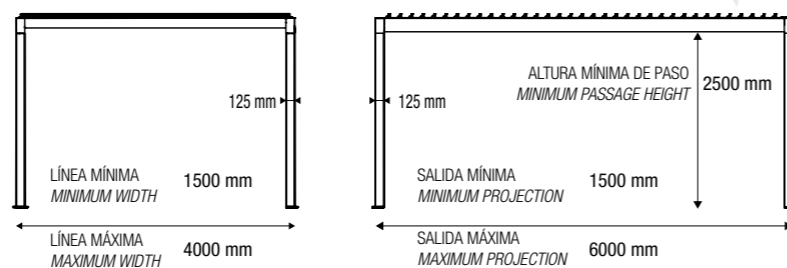

PERGO-GLAM system

DATOS TÉCNICOS - TECHNICAL DATA	
LÍNEA MÍNIMA MINIMUM WIDTH	1500 mm
LÍNEA MÁXIMA MAXIMUM WIDTH	4000 mm
SALIDA MÍNIMA MINIMUM PROJECTION	1500 mm
SALIDA MÁXIMA MAXIMUM PROJECTION	6000 mm
ALTURA MÍNIMA DE PASO MINIMUM PASSAGE HEIGHT	2500 mm

Las medidas máximas por módulo son de 4 m de línea por 6 m de proyección, ensamblables modularmente.

It is the latest generation of flat awning systems, designed to create rigid horizontal coverage with resistance to all atmospheric factors (sun, water, wind and snow).

Maximum measurements per module: line 4 meters by 6 meters projection, modular assembly.

Entre paredes
Between walls

Aislado
Free standing

A pared
Wall mounted