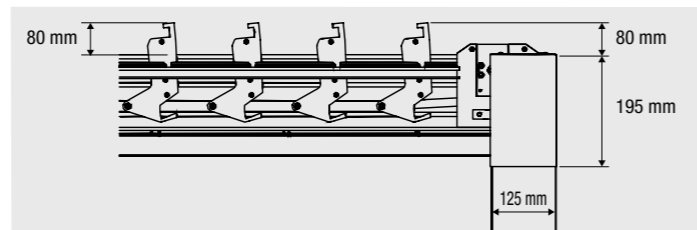

PERGO-GLAM system

DATOS TÉCNICOS - TECHNICAL DATA	
LÍNEA MÍNIMA MINIMUM WIDTH	1500 mm
LÍNEA MÁXIMA MAXIMUM WIDTH	4000 mm
SALIDA MÍNIMA MINIMUM PROJECTION	1500 mm
SALIDA MÁXIMA MAXIMUM PROJECTION	6000 mm
ALTURA MÍNIMA DE PASO MINIMUM PASSAGE HEIGHT	2500 mm

La cobertura se compone de lamas de aluminio de 182 mm oscilantes, sobre una estructura perimetral de perfiles de 195x40 mm.

Un producto de alto nivel y a la vanguardia del sector, de fácil preparación y montaje rápido, que nos proporciona un acabado con gran presencia y funcionalidad.

The coverage consists of variable aluminum slats (louvers) of 182 mm, on a perimeter structure of 195x40 mm guides.

A high-standard and cutting-edge product, easy and quick to assemble, which looks good and is functional.

Maximum measurements per module: line 4 meters by 6 meters projection, modular assembly.

Entre paredes
Between walls

Aislado
Free standing

A pared
Wall mounted