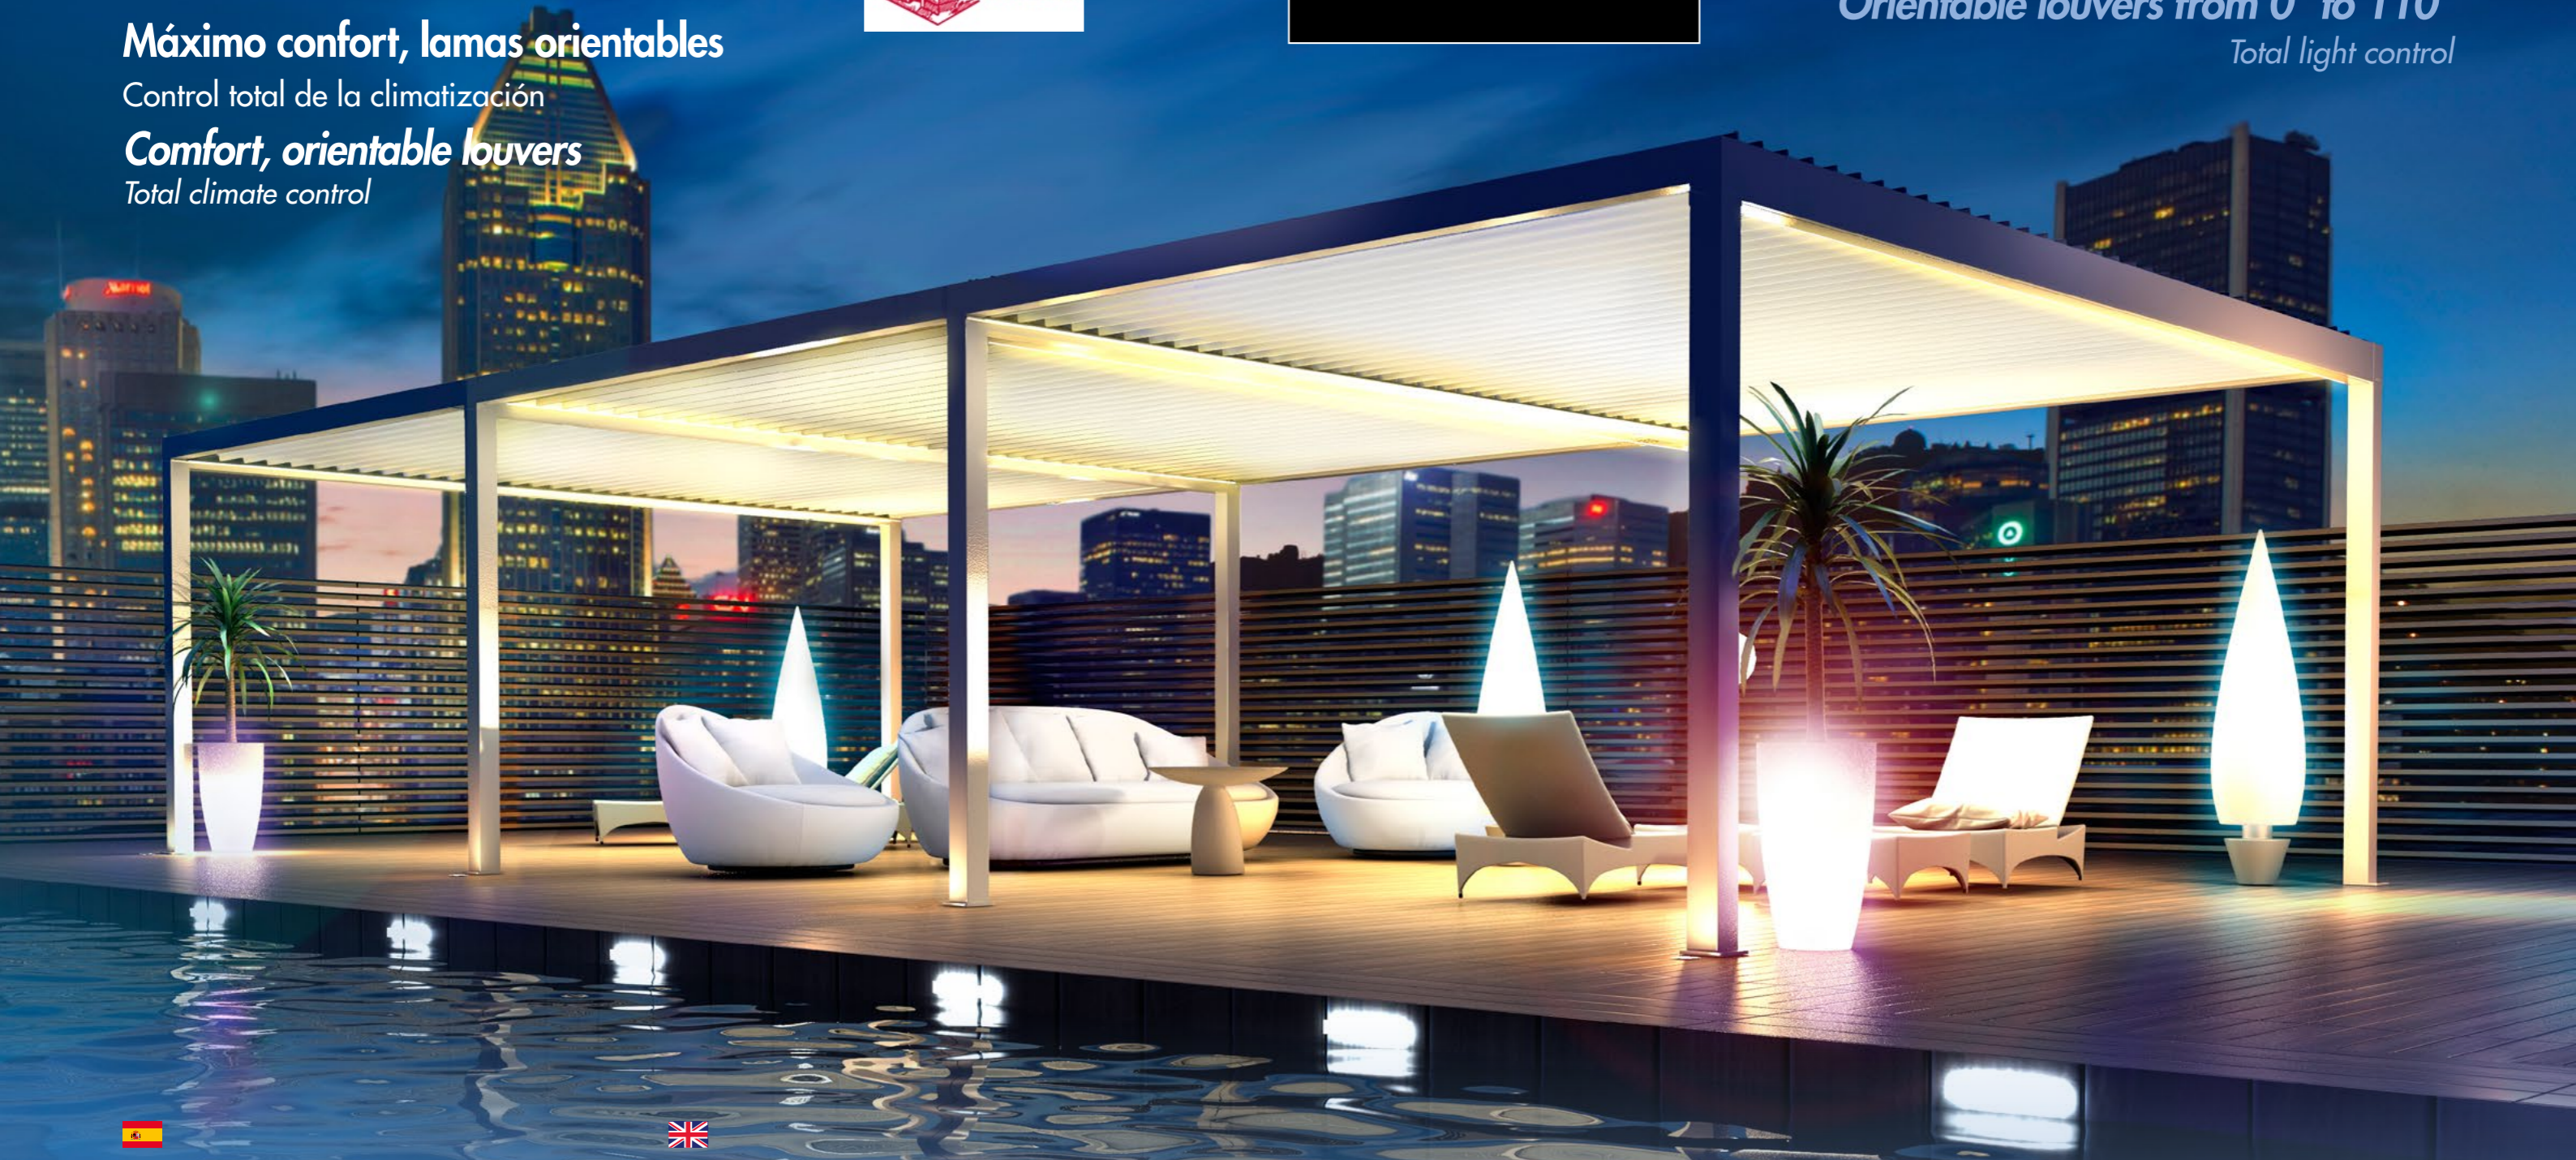

PERGO-GLAM
system

URBANGarden
COLLECTION

Lamas orientables de 0° a 110°
Control total de la luz
Orienable louvers from 0° to 110°
Total light control

Máximo confort, lamas orientables

Control total de la climatización

Comfort, orientable louvers

Total climate control

Es la última generación en sistemas de estructura de toldo plano, diseñado para crear coberturas horizontales rígidas con resistencia a todos los factores atmosféricos (sol, agua, viento y nieve).

La cobertura se compone de lamas de aluminio de 182 mm oscilantes, sobre una estructura perimetral de perfiles de 195x40 mm.

Un producto de alto nivel y a la vanguardia del sector, de fácil preparación y montaje rápido, que nos proporciona un acabado con gran presencia y funcionalidad.

Las medidas máximas por módulo son de 4 m de línea por 6 m de proyección, ensamblables modularmente.

It is the latest generation of flat awning systems, designed to create rigid horizontal coverage with resistance to all atmospheric factors (sun, water, wind and snow).

The coverage consists of variable aluminum slats (louvers) of 182 mm, on a perimeter structure of 195x40 mm guides.

A high-standard and cutting-edge product, easy and quick to assemble, which looks good and is functional.

Maximum measurements per module: line 4 meters by 6 meters projection, modular assembly.