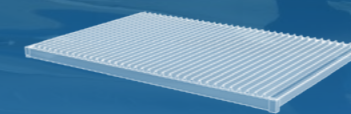

Entre paredes
Between walls