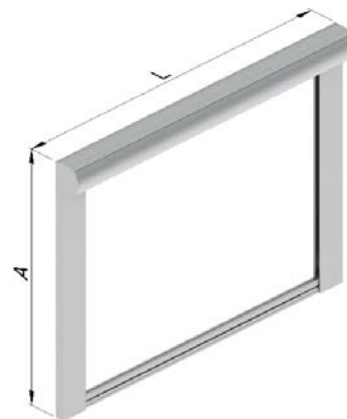

- Elegante cerramiento vertical que protege del sol y del viento. Incorpora un cofre para la protección de la lona y sus componentes.
- Elegant vertical closure that protects against the sun and the wind. Includes a box to protect the canvas and its components.
- Élégante fermeture verticale qui protège du soleil et du vent. Elle incorpore un coffre pour la protection de la bâche et de ses éléments.
- Elegante chiusura verticale che protegge dal sole e dal vento. Prevede un cassonetto per la protezione del telo e dei suoi componenti.

- *Recommended for up to*
- *Conseillé jusqu'à*
- *Consigliato fino a*

5,00 línea x 2,50 altura (m)
5,00 width x 2,50 height (m)
5,00 largeur x 2,50 hauteur (m)
5,00 larghezza x 2,50 altezza (m)

Compatibilidad

- *Compatibility*
- *Compatibilité*
- *Compatibilità*

Se distingue por

- *Distinguished by*
 - *Est différencié par*
 - *Caratteristiche*
- **Permite cierres perimetrales en sistemas Zen, 80x40, entre paredes y estructuras ya existentes.**
 - **Protege la lona y sus mecanismos de las inclemencias climáticas.**
 - **Cuidada estética en todos sus componentes.**
 - **Fácil de instalar.**
- *Allows perimetric closures in Zen systems, 80x40, between walls and already existing structures.*
 - *Protects the canvas and its mechanisms from harsh weather.*
 - *Good aesthetics of all the accessories.*
 - *Easy to install system.*
- *Permet des fermetures périmétriques dans des systèmes Zen, 80 x 40, entre murs et structures déjà existantes.*
 - *Protège la bâche et ses mécanismes des intempéries.*
 - *Esthétique soignée de tous ses éléments.*
 - *Installation facile.*
- *Permette chiusure perimetrali con sistemi Zen, 80x40, tra pareti e strutture già esistenti.*
 - *Protegge il telo e i suoi meccanismi dalle intemperie e dal sole.*
 - *Estetica curata in tutti i componenti.*
 - *Facile installazione.*