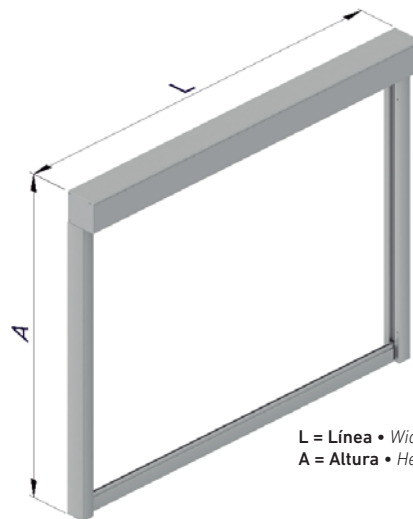

- Este minucioso sistema contiene un cierre lateral de lona mediante cremallera, lo que permite una gran y destacada resistencia al viento en este tipo de Screen.
- This detailed system has a side zip canvas closure, which allows a great wind resistance in this Screen type.
- Ce minutieux système contient une fermeture latérale de la toile par le biais d'une crémaillère, ce qui permet une forte et importante résistance au vent dans ce type de Screen.
- Minuzioso sistema con chiusura laterale del telone a cerniera, che favorisce resistenza ottimale al vento per questo modello di Screen.

L = Línea • Width • Largeur • Larghezza  
A = Altura • Height • Hauteur • Altezza