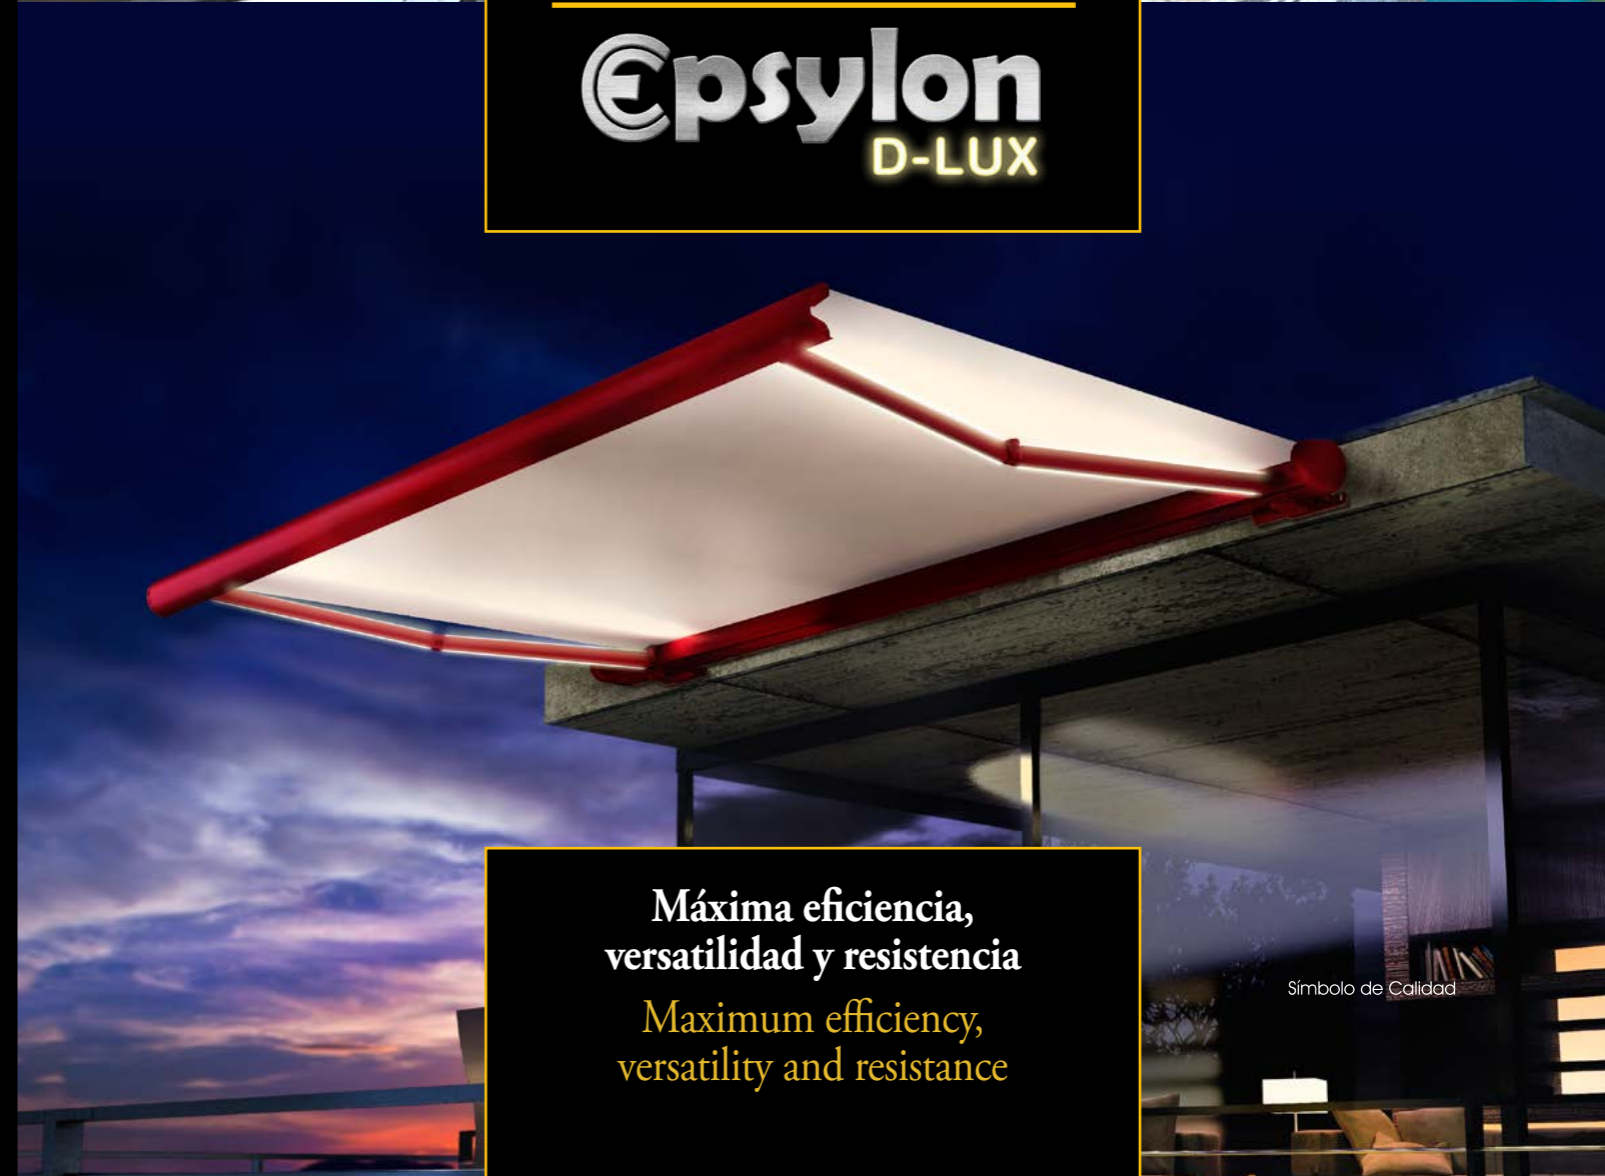

**Máxima eficiencia,
versatilidad y resistencia**
Maximum efficiency,
versatility and resistance

Símbolo de Calidad