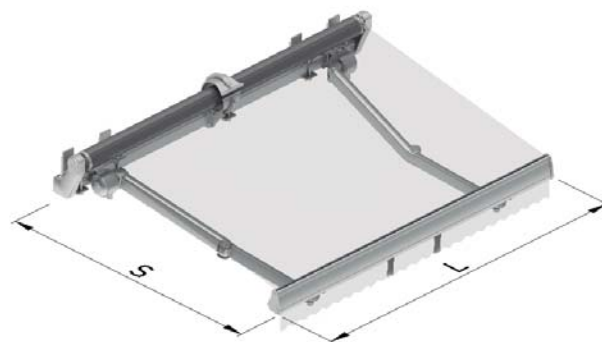

4 brazos • 4 arms • 4 Bras • 4 Bracci

8,00 línea x 2,50 salida (m) <i>8,00 width x 2,50 projection (m)</i> <i>8,00 largeur x 2,50 projection (m)</i> <i>8,00 larghezza x 2,50 sporgenza (m)</i>	10,00 línea x 2,00 salida (m) <i>10,00 width x 2,00 projection (m)</i> <i>10,00 largeur x 2,00 projection (m)</i> <i>10,00 larghezza x 2,00 sporgenza (m)</i>
---	---

Se distingue por

Distinguished by • Est différencié par • Caratteristiche

- **Brazo articulado Smart de gran resistencia con sistema de tensión interna.**
- **Sustentación multibrazos (de más de dos brazos).**
- **Inclinación ajustable.**
- **Adaptable a cajón Spiral Smart y tejadillo V2.**
- **Facilidad de instalación.**

- *Smart articulated arm of great resistance with internal tension system.*
- *Multi-arm support (over two arms).*
- *Adjustable slope.*
- *Suitable for Smart Spiral box and V2 flat hood.*
- *Easy to install.*

- *Braccio articolato Smart dotato di grande resistenza con sistema di tensione interna.*
- *Sostegno multibracci (con più di due bracci).*
- *Inclinazione regolabile.*
- *Adattabile al cassetto Spiral Smart e tettuccio V2.*
- *Facilità di installazione.*