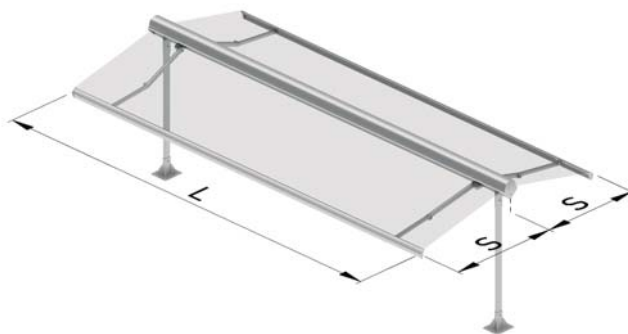

- Sistema de sombraje cuadrado perfecto para utilizar en zonas donde no se dispone de superficies de apoyo.
- Sistema di ombreggiamento quadrato, ideale per le zone senza superfici di appoggio.
- Sistema de sombreamento quadrado perfeito para utilizar em zonas onde não existem superfícies de apoio.

Gemini

Gemini

Pensado para instalar en

Adatto all'installazione in • Projetado para instalação em

Sujeción

Fissaggio • Fixação

Recomendado hasta

Consigliato fino a • Recomendado até

6,00 línea x 3,00 salida (m)
6,00 larghezza x 3,00 sporgenza (m)
6,00 largura x 3,00 projeção (m)

Se distingue por

Caratteristiche • Distingue-se por

- Brazo articulado Premium dotado de gran resistencia y fuerza con sistema de tensión interna.
- Uso las 24 horas del día ante la posibilidad de incorporar iluminación integrada con tiras LEDs.
- Facilidad de instalación.
- Braccio articolato Premium dotato di grande forza e resistenza con sistema a trazione interna.
- Utilizzo durante le 24 ore del giorno grazie alla possibilità di includere strisce LEDs.
- Facilità di installazione.
- Braço articulado Premium dotado de elevada resistência e força com sistema tensor interno.
- Pode ser usado 24 horas por dia graças à possibilidade de instalar iluminação integrada com tiras LED.
- Facilidade de instalação.