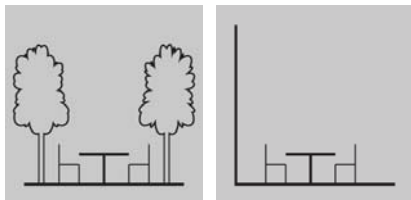

- Sistema de sombraje cuadrado perfecto para utilizar en zonas donde no se dispone de superficies de apoyo.
- Sistema di ombreggiamento quadrato, ideale per le zone senza superfici di appoggio.
- Sistema de sombreamento quadrado perfeito para utilizar em zonas onde não existem superfícies de apoio.

Gemini

Gemini

Pensado para instalar en

Adatto all'installazione in • Projetado para instalação em

Sujeción

Fissaggio • Fixação

Recomendado hasta

Consigliato fino a • Recomendado até

6,00 línea x 3,00 salida (m)
6,00 larghezza x 3,00 sporgenza (m)
6,00 largura x 3,00 projeção (m)

Se distingue por

Caratteristiche • Distingue-se por

- Brazo articulado Premium dotado de gran resistencia y fuerza con sistema de tensión interna.
- Uso las 24 horas del día ante la posibilidad de incorporar iluminación integrada con tiras LEDs.
- Facilidad de instalación.
- Braccio articolato Premium dotato di grande forza e resistenza con sistema a trazione interna.
- Utilizzo durante le 24 ore del giorno grazie alla possibilità di includere strisce LEDs.
- Facilità di installazione.
- Braço articulado Premium dotado de elevada resistência e força com sistema tensor interno.
- Pode ser usado 24 horas por dia graças à possibilidade de instalar iluminação integrada com tiras LED.
- Facilidade de instalação.