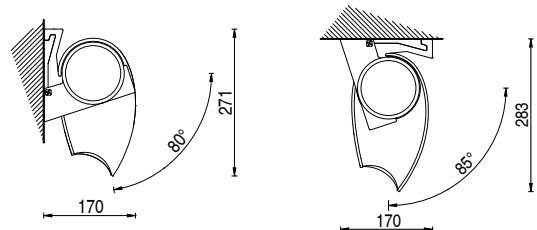

Installazione a parete 80°
80° wall installation

Installazione a soffitto 85°
85° ceiling installation

(cm)

	160	185	210	235	260	285	310	335	360
	194	219	244	269	294	319	344	369	394
	197	222	247	272	297	322	347	372	397

Ingombri minimi della tenda finita
Minimum awning encumbrances
Encombrenents minimum du store fini
Mindestabmessungen der Markise
Tamaño mínimo del toldo