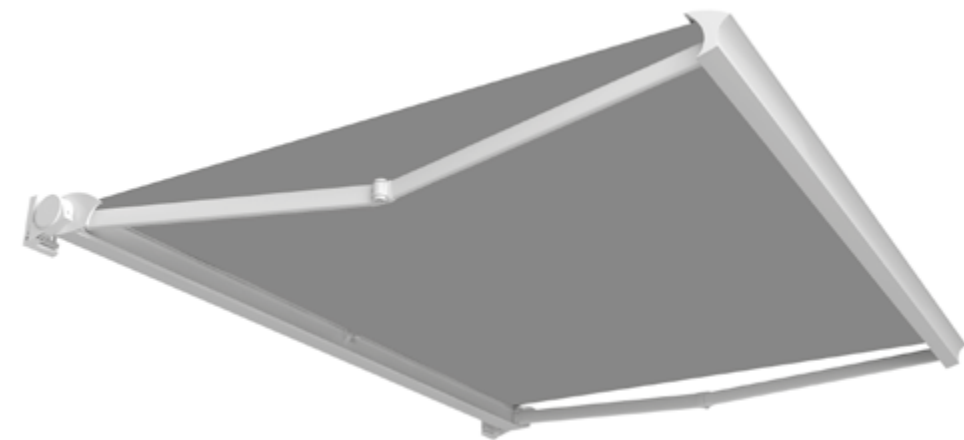

DOMEA

TENDA A BRACCI CON CASSONETTO

Cassette folding arm awning
Store coffres
Hülsen und Kassettenmarkisen
Toldo a brazo con cofre

IT DOMEA, disegnata da Robby Cantarutti, designer di fama internazionale, è il primo prodotto della nuova “feel-experience” di BAT. Le sue forme accattivanti, che richiamano la tradizione e simboleggiano un connubio perfetto tra innovazione e classicità, forte di nuovi contenuti tecnologici, fanno di DOMEA uno dei prodotti di punta della gamma delle tende a cassonetto.

EN DOMEA, designed by Robby Cantarutti, internationally renowned designer, is the first Bat’s “feel experience” product. Its appealing shapes recall the tradition, symbolizing a perfect combination between innovation and classical, with many new technological features, which lead DOMEA to be one of the top products of the cassette model range.

FR DOMEA, dessiné par Robby Cantarutti, designer de notoriété internationale, est le premier produit de la “feel-experience” de BAT. Ses formes attirantes, qui rappelle la tradition et symbolise l’union entre l’innovation et le classisisme. DOMEA intègre toutes les dernières technologies. DOMEA est un produit haut de gamme dans la ligne coffre.

DE DOMEA Gezeichnet von Herrn Robby Cantarutti, Designer mit internationalem Ruf. DOMEA ist das erste Produkt der neuen „feel-experience“ von BAT. Seine gewinnende Form, das an die Traditionen erinnert symbolisiert eine wirkliche Vereinigung zwischen Innovation und Klassizismus, stark in den neuen Technologien, machen DOMEA ein Punktprodukt der Kassettenmarkisen.