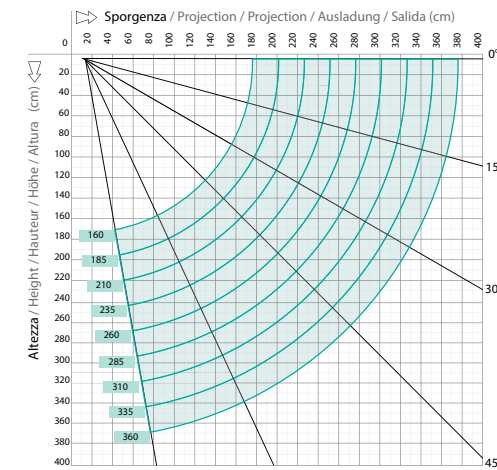

Installazione a parete
Wall installation

Installazione a soffitto
Ceiling installation

Installazione a parete 80°
80° wall installation

Installazione a soffitto 85°
85° ceiling installation

(cm)

	160	185	210	235	260	285	310	335	360
	194	219	244	269	294	319	344	369	394
	197	222	247	272	297	322	347	372	397

Ingombri minimi della tenda finita
Minimum awning encumbrances
Encombrenents minimum du store fini
Mindestabmessungen der Markise
Tamaño mínimo del toldo

Diagramma di copertura - Installazione a parete
Covering diagram - Wall installation

Diagramma di copertura - Installazione a soffitto
Covering diagram - Ceiling installation

BRACCI ESTENSIBILI

Folding arm
Bras extensibles
Gelenkarm
Brazos extensibles

BALTEUS BALTEUS + LED

min. 160 cm.
max. 360 cm.