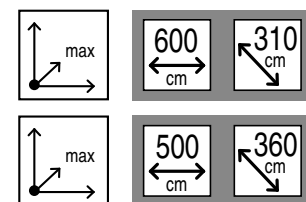

DOMEA

TENDA A BRACCI CON CASSONETTO

Cassette folding arm awning
Store coffres
Hülsen und Kassettenmarkisen
Toldo a brazo con cofre