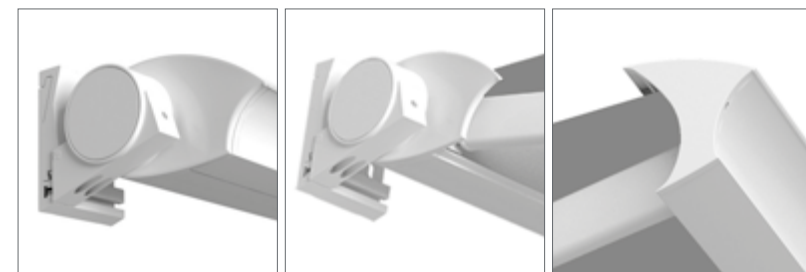

DOMEA

TENDA A BRACCI CON CASSONETTO

Cassette folding arm awning
Store coffres
Hülsen und Kassettenmarkisen
Toldo a brazo con cofre

IT DOMEA, disegnata da Robby Cantarutti, designer di fama internazionale, è il primo prodotto della nuova “feel-experience” di BAT. Le sue forme accattivanti, che richiamano la tradizione e simboleggiano un connubio perfetto tra innovazione e classicità, forte di nuovi contenuti tecnologici, fanno di DOMEA uno dei prodotti di punta della gamma delle tende a cassonetto.

EN DOMEA, designed by Robby Cantarutti, internationally renowned designer, is the first Bat’s “feel experience” product. Its appealing shapes recall the tradition, symbolizing a perfect combination between innovation and classical, with many new technological features, which lead DOMEA to be one of the top products of the cassette model range.