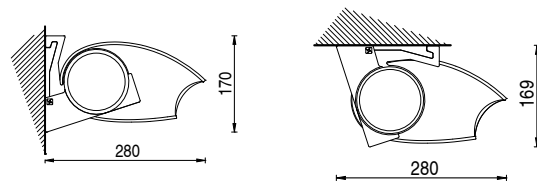

Installazione a soffitto
Ceiling installation

FR DOMEA, dessiné par Robby Cantarutti, designer de notoriété internationale, est le premier produit de la “feel-experience” de BAT. Ses formes attirantes, qui rappelle la tradition et symbolise l’union entre l’innovation et le classisisme. DOMEA intègre toutes les dernières technologies. DOMEA est un produit haut de gamme dans la ligne coffre.

DE DOMEA Gezeichnet von Herrn Robby Cantarutti, Designer mit internationalem Ruf. DOMEA ist das erste Produkt der neuen „feel-experience“ von BAT. Seine gewinnende Form, das an die Traditionen erinnert symbolisiert eine wirkliche Vereinigung zwischen Innovation und Klassizismus, stark in den neuen Technologien, machen DOMEA ein Punktprodukt der Kassettenmarkisen.

ES DOMEA, diseñado por Robby Cantarutti, diseñador de fama internacional, es el primer producto de la nueva “feel-experience” de BAT. Sus formas cautivadoras, que recuerdan la tradición y simbolizan la relación perfecta entre innovación y clasicismo, reforzado con nuevos contenidos tecnológicos, hacen de DOMEA uno de los productos punteros en la gama de los cofres de brazos extensibles.

Installazione a parete
Wall installation