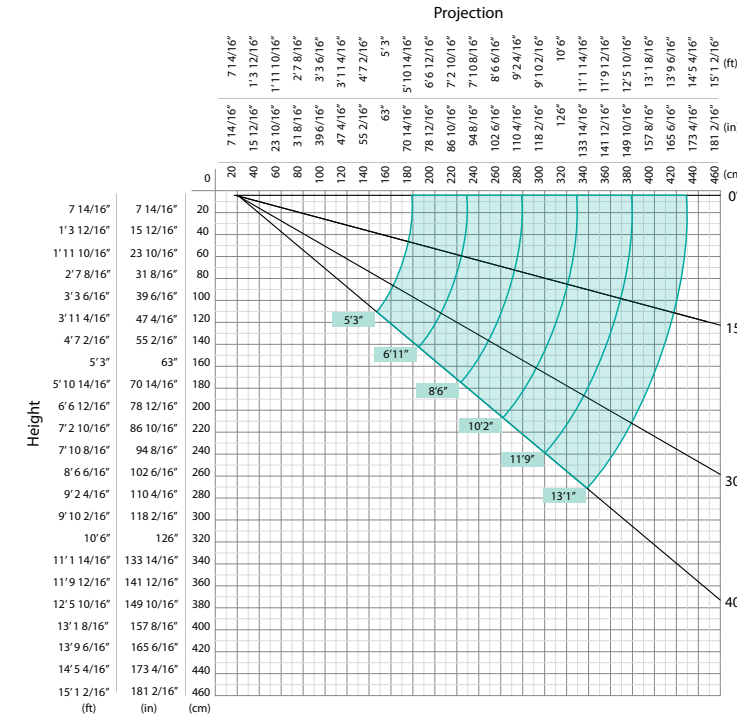

Covering diagram - Wall/ceiling installation
Diagrama de proyección - Montaje a pared/techo