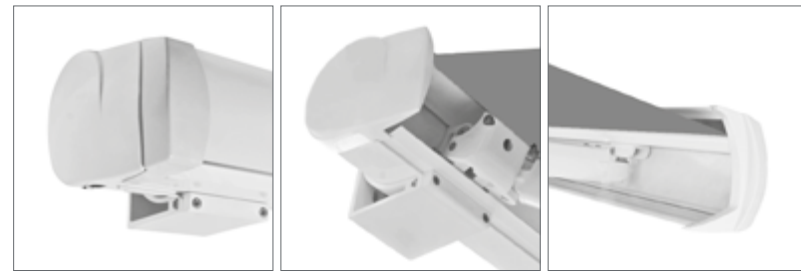

## CASSETTE FOLDING ARM AWNING

Toldo a brazo con cofre

**EN** ARMONY PLUS is a full cassette folding arm awning. Design and style added to the function and technology of a BAT tipping system that allows the complete and hermetic closure of the box even at the maximum inclination. More of that, thanks to a gasket profile, the box will be closed to the wall and will avoid water and impurities penetration.

**ES** ARMONY PLUS es un cofre de brazos extensibles con cierre total. Diseño y estilo unidos a la funcionalidad y a la tecnología del sistema abatible BAT que permite el cierre hermético del cofre incluso en el caso de inclinaciones máximas. Por otra parte, y gracias a un perfil complementario, el cajón puede estar totalmente pegado a la pared impidiendo la filtración de agua y suciedad.