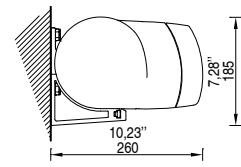

ARMONY PLUS

CASSETTE FOLDING ARM AWNING

Toldo a brazo con cofre

EN ARMONY PLUS is a full cassette folding arm awning. Design and style added to the function and technology of a BAT tipping system that allows the complete and hermetic closure of the box even at the maximum inclination. More of that, thanks to a gasket profile, the box will be closed to the wall and will avoid water and impurities penetration.

ES ARMONY PLUS es un cofre de brazos extensibles con cierre total. Diseño y estilo unidos a la funcionalidad y a la tecnología del sistema abatible BAT que permite el cierre hermético del cofre incluso en el caso de inclinaciones máximas. Por otra parte, y gracias a un perfil complementario, el cajón puede estar totalmente pegado a la pared impidiendo la filtración de agua y suciedad.

Wall installation
Montaje a pared