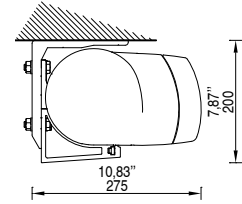

Ceiling installation
Montaje a techo