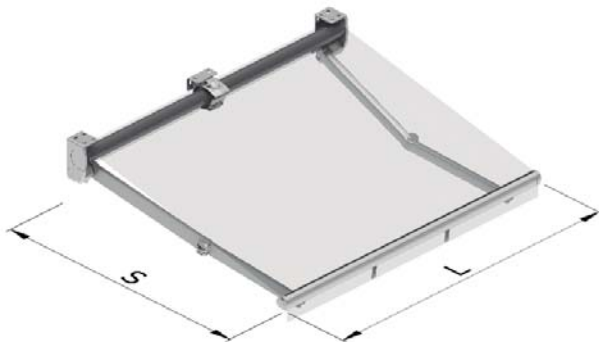

A1 Concept

A1 Concept

Pensado para instalar en

Designed to install in • Conçu pour être installé sur
Adatto all'installazione in

Sujeción

Fastening • Fixation • Fissaggio

Recomendado hasta

Recommended for up to • Consigliato fino a

5,00 línea x 3,50 salida (m)
5,00 width x 3,50 projection (m)
5,00 largeur x 3,50 projection (m)
5,00 larghezza x 3,50 sporgenza (m)

6,00 línea x 3,00 salida (m)
6,00 width x 3,00 projection (m)
6,00 largeur x 3,00 projection (m)
6,00 larghezza x 3,00 sporgenza (m)

L = Línea • Width • Largeur • Larghezza
S = Salida • Projection • Projection • Sporgenza

Se distingue por

Distinguished by • Est différencié par • Caratteristiche

- Permite iluminación en sus brazos.
- Adaptable a cajón Spiral Premium y tejadillo V2.
- The possibility to put LED lighting in the arms.
- Suitable for Spiral Premium box and V2 flat hood.
- La possibilità di mettere l'èclairage à LEDs dans ses bras.
- Adaptable au caisson Spiral Premium et auvent V2.
- Permette illuminazione LED nelle sue braccia.
- Adattabile al cassetto Spiral Premium e tettuccio V2.